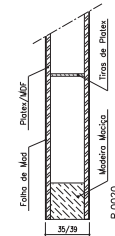

Série Plana

Modelo IC 120

Ref.ª 35mm

AGLOMERADO

PLATEX

ALVEOLAR

Ref.ª 39mm

AGLOMERADO

PLATEX

ALVEOLAR

Ref.ª 45mm

Ref.ª 19mm

Ref.ª 45mm Blindada

Ref.ª 16mm

Ref.ª 25/29mm

BL 1VTT/1VTC/1VTL/1VPT

BL 3VPT/3VPC/3VPL/4VTT/4VTC/4VTL